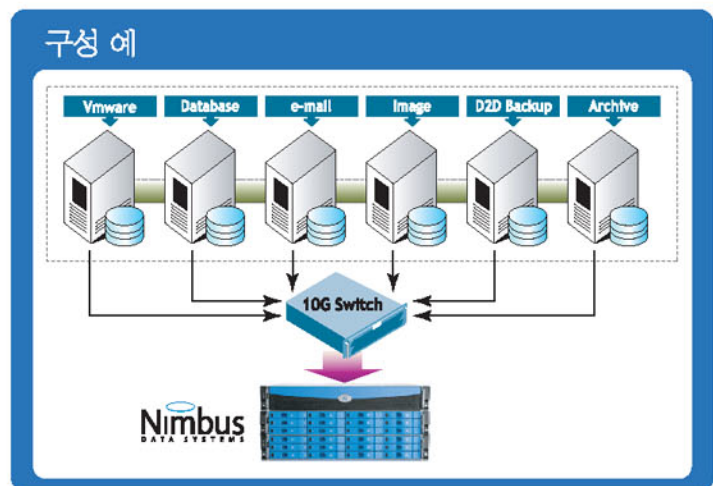

10GbE NAS & iSCSI IP Storage System

통합 클러스터 컴퓨팅 인터커넥트 솔루션

Nimbus사의 IP Storage 시스템은 SAN과 NAS의 기능을 동시에 지원할 수 있으며, SATA, SAS, SSD 와 같은 다양한 모델의 디스크를 유연하게 공급합니다. iSCSI SAN과 NAS를 통합 지원하여 구축과 관리의 목적을 위해 불필요한 하드웨어 및 소프트웨어를 구매할 필요가 없으며, Nimbus사의 IP Storage를 이용, 효율적인 중앙 집중적인 관리를 지원합니다.

IP 스토리지 발전

- 통합된 멀티 프로토콜 제공
Block-Level iSCSI SAN, File level NAS 등
- 다양한 용도의 스토리지 제공
경제적인 저 전력 시스템 제공
신뢰성을 제공하는 Solid Disk
- 유연한 확장성 제공
성과 용량 확장을 위한 유연한 확장성 제공

제품별 소개

Breeze VH630	Breeze MH860
 <ul style="list-style-type: none"> • 서버 가상화를 위한 10GbE IP 스토리지 • 통합된 iSCSI SAN 과 NAS 시스템 • SSD(Solid State Drive) 지원 • 10 Gigabit 과 Gigabit Ethernet 포트 제공 • SAS(Serial-Attached SCSI) 확장 링크 제공 • 설치의 용이성 제공 • SSD, SAS, SATA 디스크 제공 • 최대 144 TB 용량 증설 가능 	 <ul style="list-style-type: none"> • 블레이드 및 대규모 통합을 위한 스토리지 • 통합된 iSCSI SAN 과 NAS 시스템 • SSD(Solid State Drive) 지원 • SSD, SAS, SATA 디스크 제공 • 최대 192 TB 용량 증설 가능

제품 모델

	LX200	SX400	VH630	MH860
10 Gb Ethernet Ports	2	2	2	2
Gb Ethernet Ports	2	4	4	4
SAS Ports	2	4	4	4
Processor Cores	4	4	8	8
Drives	12(최대 84 TB)	12(최대 144 TB)	22(최대 144TB)	34(최대 192TB)
Solid 지원	N/A	N/A	32GB Mirrored	64GB mirrored
2nd Director	N/A	옵션	옵션	옵션
소프트웨어	HALO	HALO	HALO	HALO

구성 효과

- 하나의 Nimbus 시스템으로 SAN과 NAS 구성
- iSCSI, NFS, CIFS 구현 가능
- 10GbE, GbE를 요구에 따라 연결
- 다양한 디스크 구성 가능 : SAS, SATA-II, SSD
- 향상된 소프트웨어 제공 (HALO)
- 시스템 통합으로 전체 비용 (TCO) 절감
- 관리의 용이성
- 향후 시스템 증설에 대한 유연성 제공