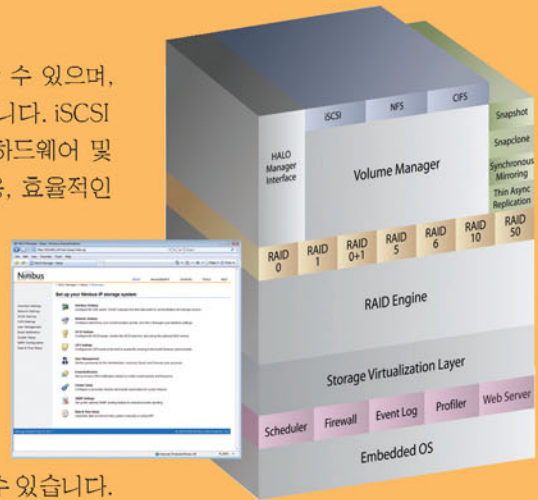

10GbE NAS & iSCSI IP Storage System

통합 클러스터 컴퓨팅 인터커넥트 솔루션

Nimbus사의 IP Storage 시스템은 SAN과 NAS의 기능을 동시에 지원할 수 있으며, SATA, SAS, SSD 와 같은 다양한 모델의 디스크를 유연하게 공급합니다. iSCSI SAN과 NAS를 통합 지원하여 구축과 관리의 목적을 위해 불필요한 하드웨어 및 소프트웨어를 구매할 필요가 없으며, Nimbus사의 IP Storage를 이용, 효율적인 중앙 집중적인 관리를 지원합니다.

특히, Breeze MH860 제품은 Dual 10 Gigabit Ethernet 인터페이스와 최대 192TB 확장을 제공하여 경쟁 스토리지보다 우수한 확장성과 안정성을 제공 받을 수 있습니다. 또한 IP Storage는 서버 가상화, 디지털 콘텐츠 스토리지, 지리, 의학, 위성 사진, CAD/CAE, 블레이드 서버, 그리드 컴퓨터(Grid Computer)와 같은 산업 분야에 적용 될 수 있으며, 구성의 편리성과 기존 스위치 및 카드와의 완벽한 호환성을 지원하고, 구축 전 후의 유지비용을 위한 비용절감(TCO)를 제공 받을 수 있습니다.

왜 Nimbus를 이용한 IP SAN 인가?

첫째, 구성의 편리성입니다.

기존 복잡한 FC SAN에 비해 Gigabit Ethernet를 이용한 IP SAN는 서버와 스토리지를 손쉽게 구성하도록 지원합니다.

둘째, 폭넓은 호환성을 제공합니다.

IP Network은 다양한 네트워크 스위치와 카드를 제공하며, 완벽한 호환성을 제공합니다.

셋째, 비용 절감의 효과를 얻을 수 있습니다.