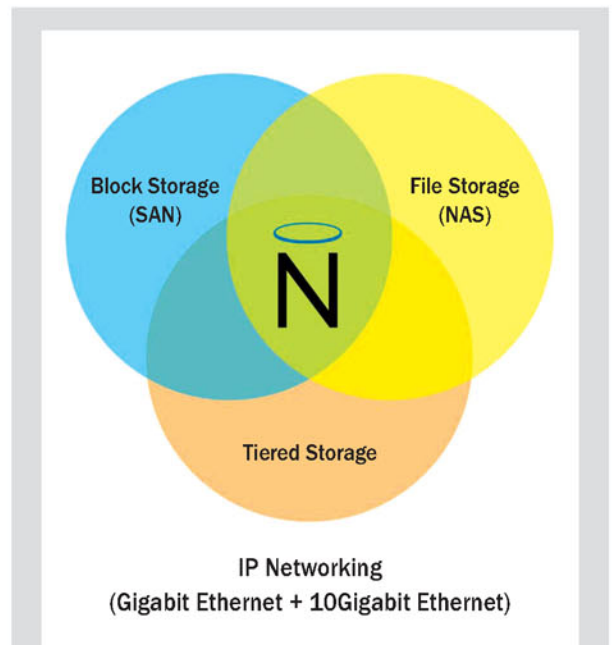

10GbE NAS & iSCSI IP Storage System

통합 클러스터 컴퓨팅 인터커넥트 솔루션

Nimbus사의 IP Storage 시스템은 SAN과 NAS의 기능을 동시에 지원할 수 있으며, SATA, SAS, SSD 와 같은 다양한 모델의 디스크를 유연하게 공급합니다. iSCSI SAN과 NAS를 통합 지원하여 구축과 관리의 목적을 위해 불필요한 하드웨어 및 소프트웨어를 구매할 필요가 없으며, Nimbus사의 IP Storage를 이용, 효율적인 중앙 집중적인 관리를 지원합니다.

왜 Nimbus를 이용한 IP SAN 인가?

첫째, 구성의 편리성입니다.

기존 복잡한 FC SAN에 비해 Gigabit Ethernet를 이용한 IP SAN는 서버와 스토리지를 손쉽게 구성하도록 지원합니다.

둘째, 폭넓은 호환성을 제공합니다.

IP Network은 다양한 네트워크 스위치와 카드를 제공하며, 완벽한 호환성을 제공합니다.

셋째, 비용 절감의 효과를 얻을 수 있습니다.

Gigabit Ethernet 장비는 Gigabit Ethernet NIC를 이용하여 비용을 절감할 수 있으며, FC Switch 및 HBA를 이용한 전체 도입 비용보다 1/8의 비용으로 구성할 수 있습니다.

넷째, 완벽한 보안을 제공 받을 수 있습니다.

iSCSI는 FC채널에서 제공 받을 수 없는 무수한 보안 기능을 제공 받을 수 있습니다. 가령 서버와 스토리지 인증에 관련된 CHAP, 스토리지 트래픽 암호화를 위한 IPsec을 제공 받을 수 있습니다.

다섯째, 고 가용성을 지원합니다.

iSCSI는 윈도우 서버 2003에 비용 추가없이 MS의 MPIO를 이용하여 장애대비 이중화를 제공 받을 수 있습니다.

적용 분야

- 통신 & 방송
- 주요 데이터 센터 서버
- 글로벌 IP SAN
- IP 기반의 Backup
- IPTV, 영상전화, 통합메시징서비스(UMS)
- 기간통신업체, 인터넷 포털, 게임, UCC
- 공공기관, 금융권, 병원, 국방, 제조업, 대학교, ...